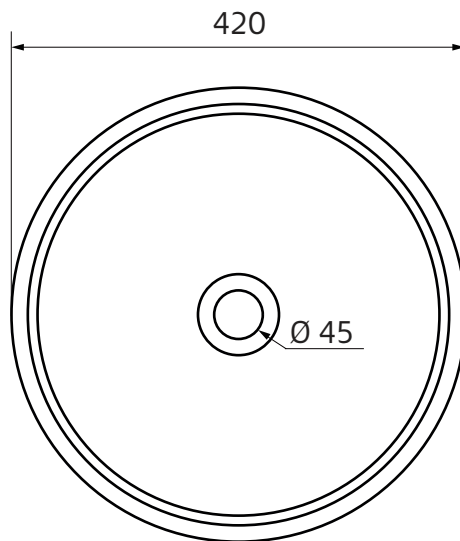

NORRO[®]

BLOSSOM

Art.nr
320252

[mm]