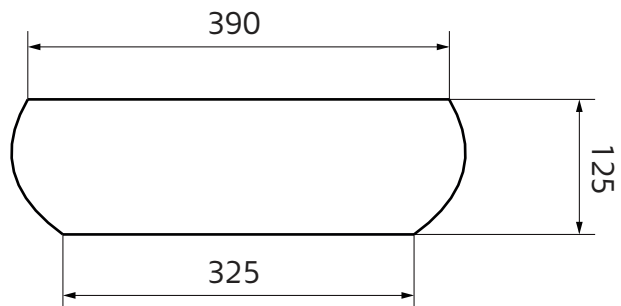

NORRO[®]

BLOSSOM

Art.nr
320252

[mm]